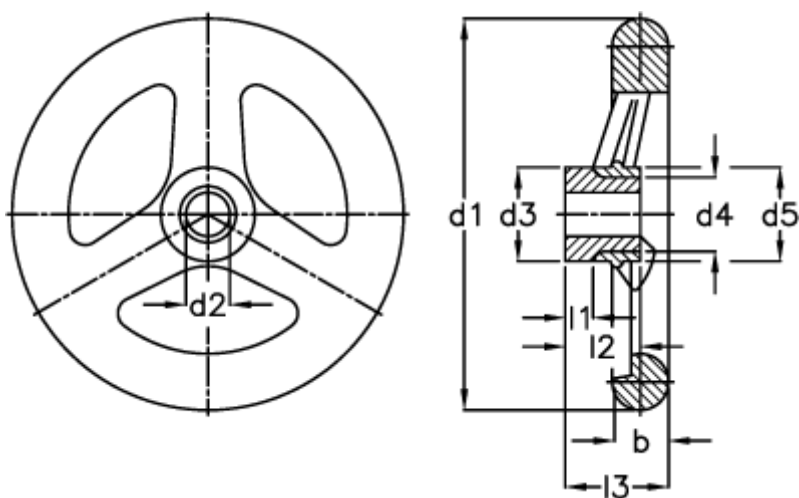

Varenummer: 20330281  
Beskrivelse: E+G Håndhjul  
GN 555-100-K12-A

## Mål

Antal eger = 3	l1 -0,5 = -
b = 15	l2 -0,5 = 22
d1 = 100	l3 = 26
d2 H7 = 12	
d2 H7 = 10	
d3 = 24	
d4 = 18	
d5 = 28	